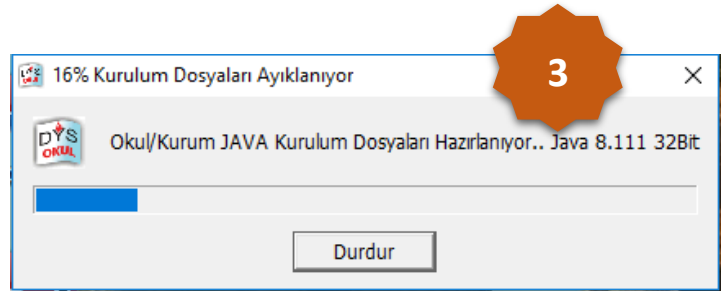

DYS KURULUM PAKETİ –2

Paket kurulumu başladıktan sonra müdahale etmeyiniz.

Paketin kurulumu sonrasında

1. Java 8 Update 111
2. Akis Kart İzleme Aracı
3. Uyap Doküman Editörü kurulmakta ve bilgisayarda DYS için gerekli diğer ayarlar otomatik olarak yapılmaktadır.

b) **Mozilla Firefox için;**

1. **dysegitim.meb.gov.tr** adresine giriş yapınız.

- 2- Açılan sayfadan **Giriş** butonunu tıklayınız.

- 3- Açılan giriş sayfasına **kullanıcı adınızı (T.C. Kimlik Numaranız) ve Şifrenizi (Mebbis Kişisel Şifreniz)** yazıp Giriş yap butonunu tıklayınız.