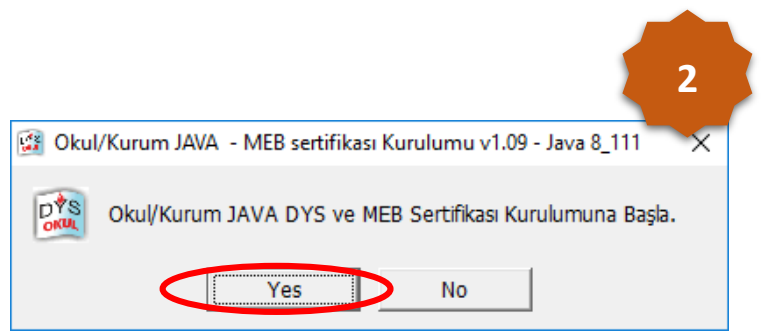

DYS KURULUM PAKETİ –2

Paket kurulumu başladıktan sonra müdahale etmeyiniz.

Paketin kurulumu sonrasında

1. Java 8 Update 111
2. Akis Kart İzleme Aracı
3. Uyap Doküman Editörü kurulmakta ve bilgisayarda DYS için gerekli diğer ayarlar otomatik olarak yapılmaktadır.