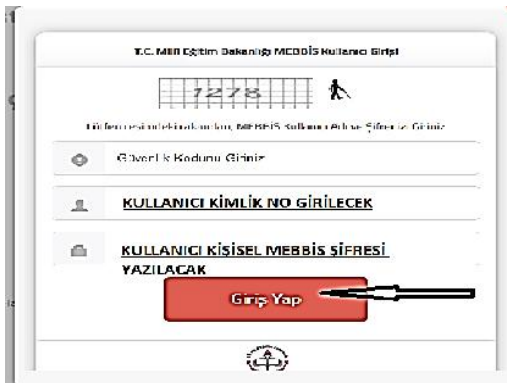

DYS KURULUM PAKETİ –2

Paket kurulumu başladıktan sonra müdahale etmeyiniz.

Paketin kurulumu sonrasında

1. Java 8 Update 111
2. Akis Kart İzleme Aracı
3. Uyap Doküman Editörü kurulmakta ve bilgisayarda DYS için gerekli diğer ayarlar otomatik olarak yapılmaktadır.

b) **Mozilla Firefox için;**

1. **dysegitim.meb.gov.tr** adresine giriş yapınız.

- 2- Açılan sayfadan **Giriş** butonunu tıklayınız.

- 3- Açılan giriş sayfasına **kullanıcı adınızı (T.C. Kimlik Numaranız) ve Şifrenizi (Mebbis Kişisel Şifreniz)** yazıp Giriş yap butonunu tıklayınız.