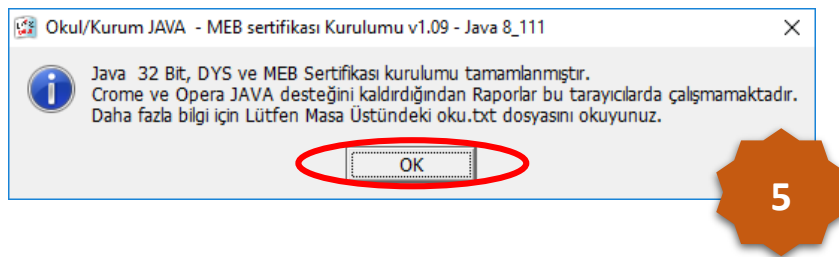

DYS KURULUM PAKETİ –2

Paket kurulumu başladıktan sonra müdahale etmeyiniz.

Paketin kurulumu sonrasında

1. Java 8 Update 111
2. Akis Kart İzleme Aracı
3. Uyap Doküman Editörü kurulmakta ve bilgisayarda DYS için gerekli diğer ayarlar otomatik olarak yapılmaktadır.

b) **Mozilla Firefox için;**

1. **dysegitim.meb.gov.tr** adresine giriş yapınız.

- 2- Açılan sayfadan **Giriş** butonunu tıklayınız.

- 3- Açılan giriş sayfasına **kullanıcı adınızı (T.C. Kimlik Numaranız) ve Şifrenizi (Mebbis Kişisel Şifreniz)** yazıp Giriş yap butonunu tıklayınız.