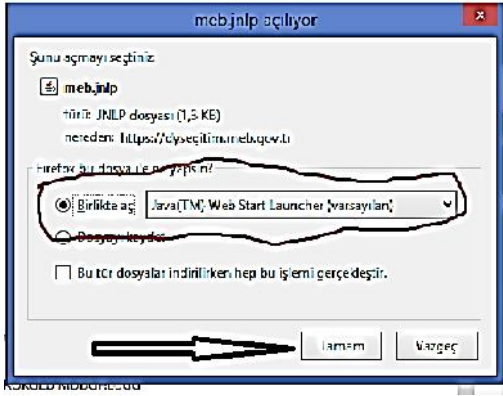

b) **Mozilla Firefox için;**

1. **dysegitim.meb.gov.tr** adresine giriş yapınız.

- 2- Açılan sayfadan **Giriş** butonunu tıklayınız.

- 3- Açılan giriş sayfasına **kullanıcı adınızı (T.C. Kimlik Numaranız) ve Şifrenizi (Mebbis Kişisel Şifreniz)** yazıp Giriş yap butonunu tıklayınız.

4- Açılan pencere birlikte aç seçili olacak şekilde **Tamam** butonunu tıklayınız.

5- Gelen uyarı sayfasında **Run** tıklayınız.

DYS Açılış Ekran Görüntü Örneği